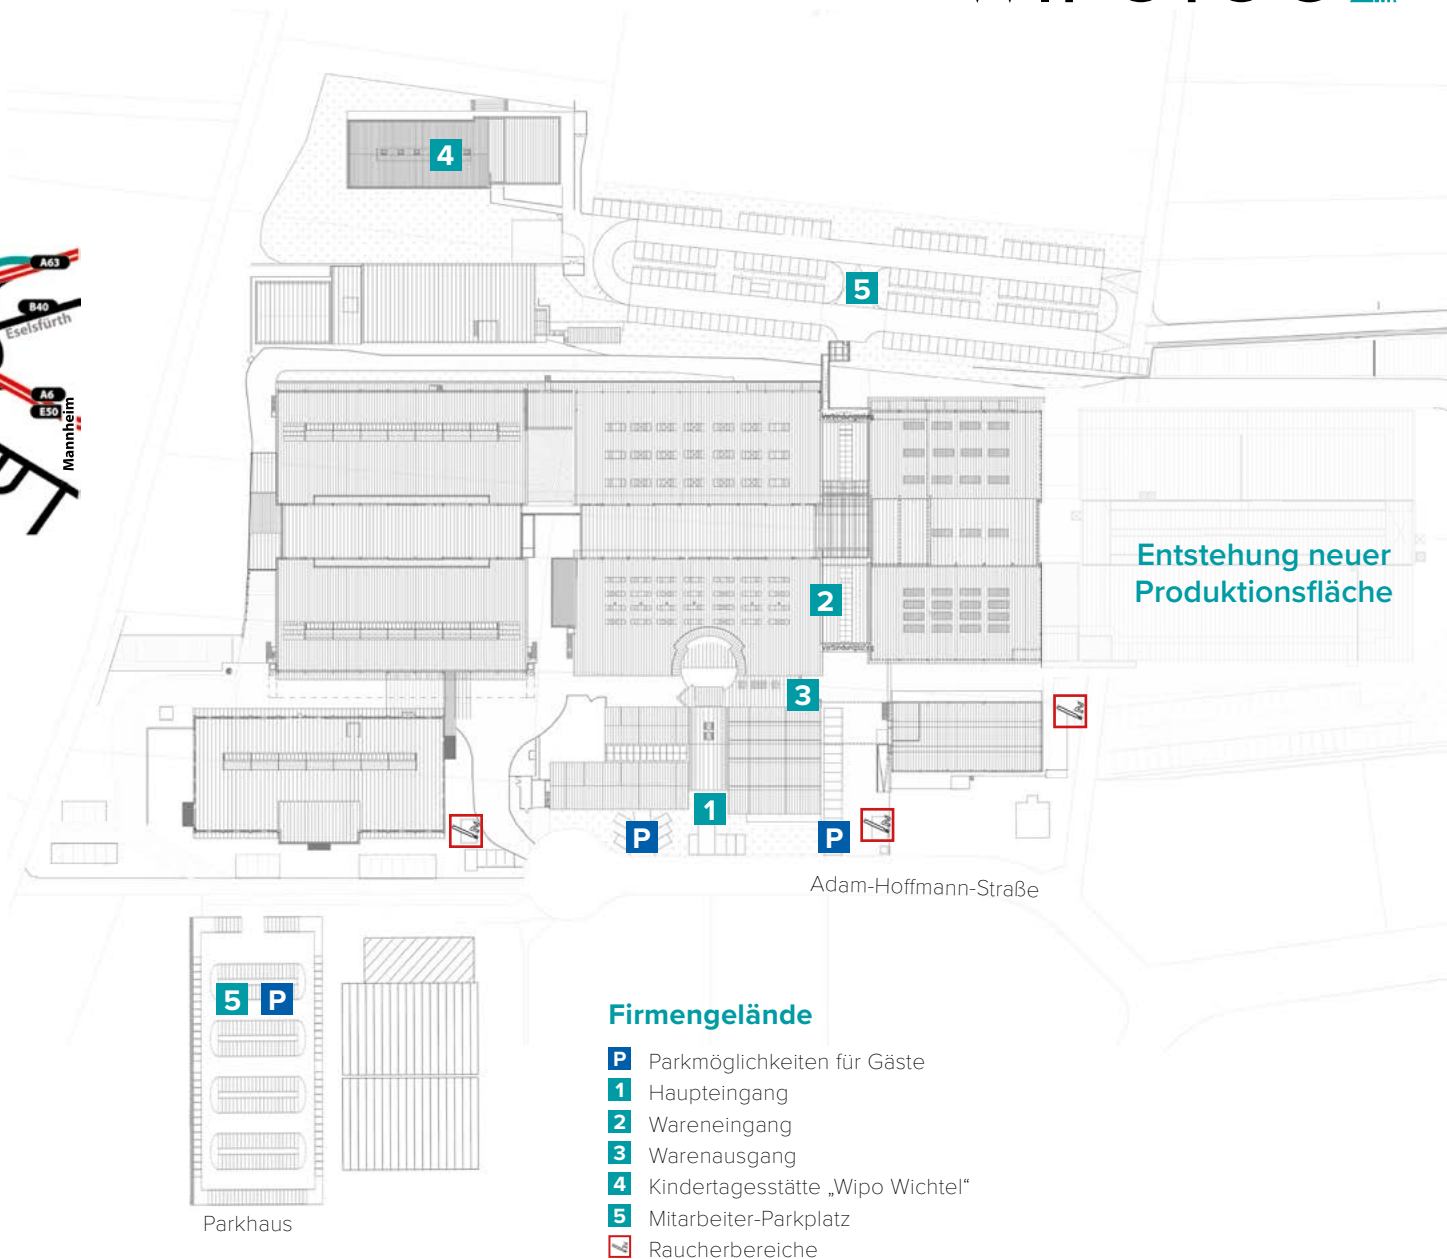

Firmengelände

- **P** Parkmöglichkeiten für Gäste
- **1** Haupteingang
- **2** Wareneingang
- **3** Warenausgang
- **4** Kindertagesstätte „Wipo Wichtel“
- **5** Mitarbeiter-Parkplatz
- Raucherbereiche